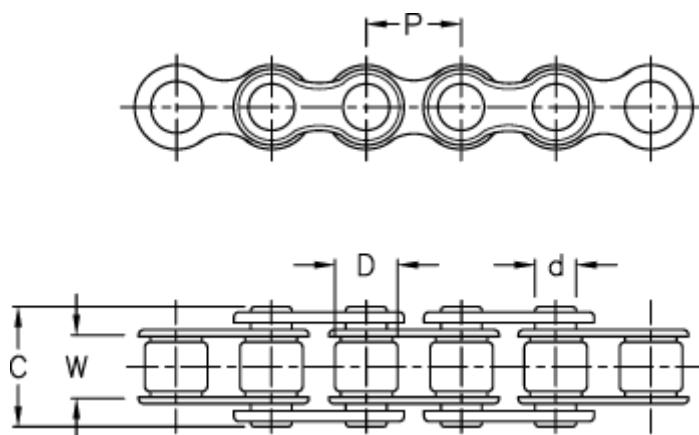

Varenummer: 6100520070

Beskrivelse: KLEEchain rustfast rullekæde simplex - 3/4" 12-B1  
Åben kæde på metermål

## Mål

Betegnelse	= 12 B-1
Brudkraft	= 32200N
C	= 22.5
d	= 5.72
D	= 12.07
Kæde størrelse	= 3/4"
P	= 19.05
W	= 11.68